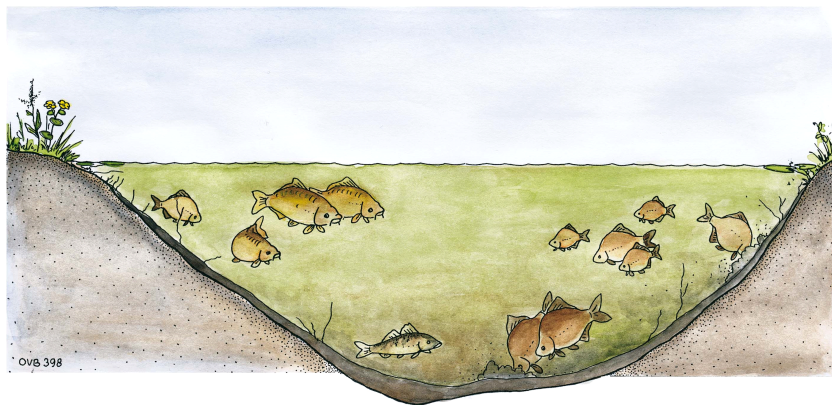

Visrecht

Verhuurder visrecht:
 Visrecht hengelsportvereniging:

Gemeente Leeuwarden
 volledig visrecht gehuurd van eigenaar

Huidige ecologie & milieu

Waterplantenbedekking zomer:

Totaal waterplanten 8 %
 Bovenwaterplanten: 5 %
 Drijfbladplanten: 0 %
 Onderwaterplanten: 3 %

Milieu overig:

Doorzicht: < 40 cm
 Bodemsot: Klei
 Bagger: 0 - 10 cm
 Vismigratie mogelijk: Nee

Meest gevangen vissoorten:

blankvoorn

karpers

snoek

Viswatertype: Brasem-snoekbaars viswatertype

Sportvisserij

recreatievisser

jeugd

Meest gewaardeerd door de sportvisser viswater in de bebouwde kom belangrijk jeugdviswater

Belangrijkste knelpunten sportvisserij: te weinig waterplantengroei

Gewenste maatregelen sportvisserij: Uitzet karpers (hoge dichtheid) Aanleg vissenbos